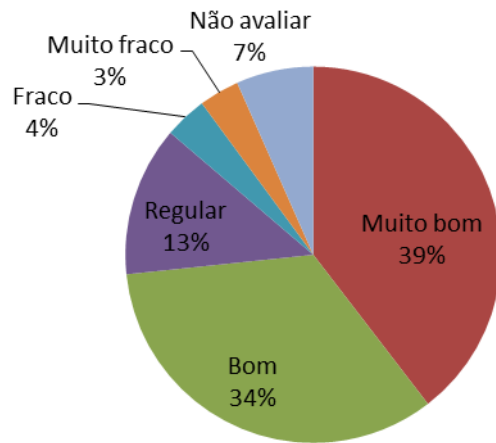

Pergunta	Muito Bom	Bom	Regular	Fraco	Muito Fraco	Não avaliar
P01 - O coordenador do curso se mostra sempre disponível dentro dos horários informados?	417	342	131	51	30	68
P02 - O coordenador apresenta capacidade de resolução das demandas do curso e dos alunos?	411	351	134	38	36	69
P03 - Como você avalia o engajamento da coordenação neste período de pandemia?	393	330	159	45	48	64

Resultado Pesquisa 2020.2 – Discentes avaliando Coordenação

Coordenador resolve demandas do curso e dos alunos?

Coordenador resolve demandas do curso e dos alunos?