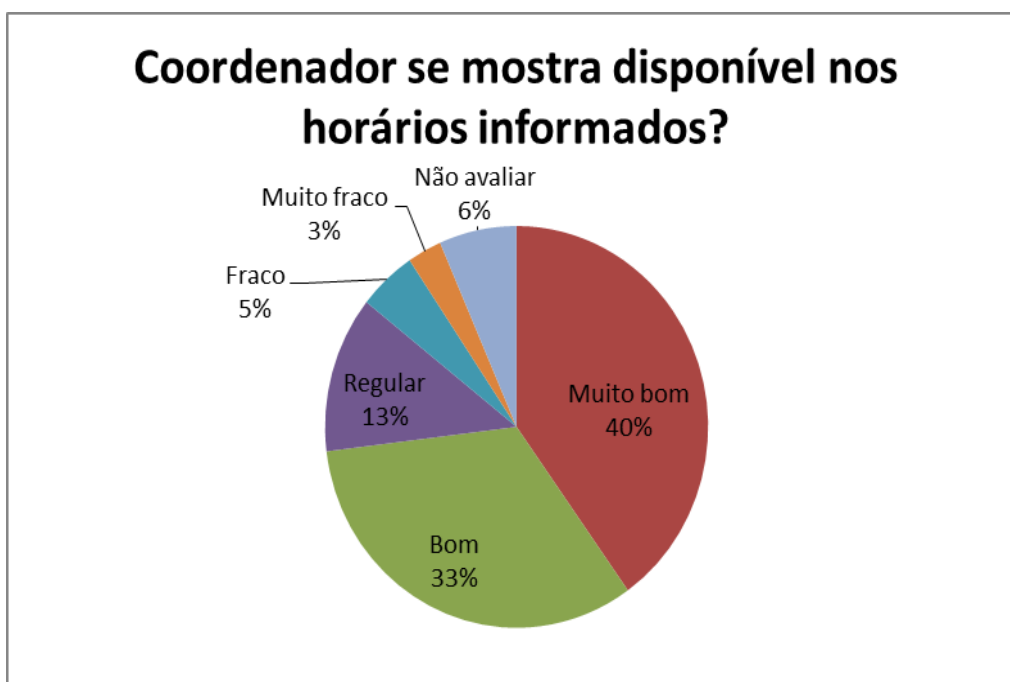

Pergunta	Muito Bom	Bom	Regular	Fraco	Muito Fraco	Não avaliar
P01 - O coordenador do curso se mostra sempre disponível dentro dos horários informados?	417	342	131	51	30	68
P02 - O coordenador apresenta capacidade de resolução das demandas do curso e dos alunos?	411	351	134	38	36	69
P03 - Como você avalia o engajamento da coordenação neste período de pandemia?	393	330	159	45	48	64

Resultado Pesquisa 2020.2 – Discentes avaliando Coordenação

Coordenador resolve demandas do curso e dos alunos?

Coordenador resolve demandas do curso e dos alunos?