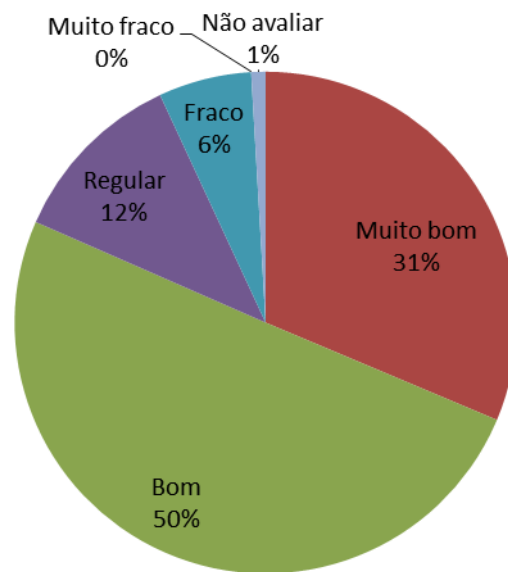

Desenvolvimento da turma