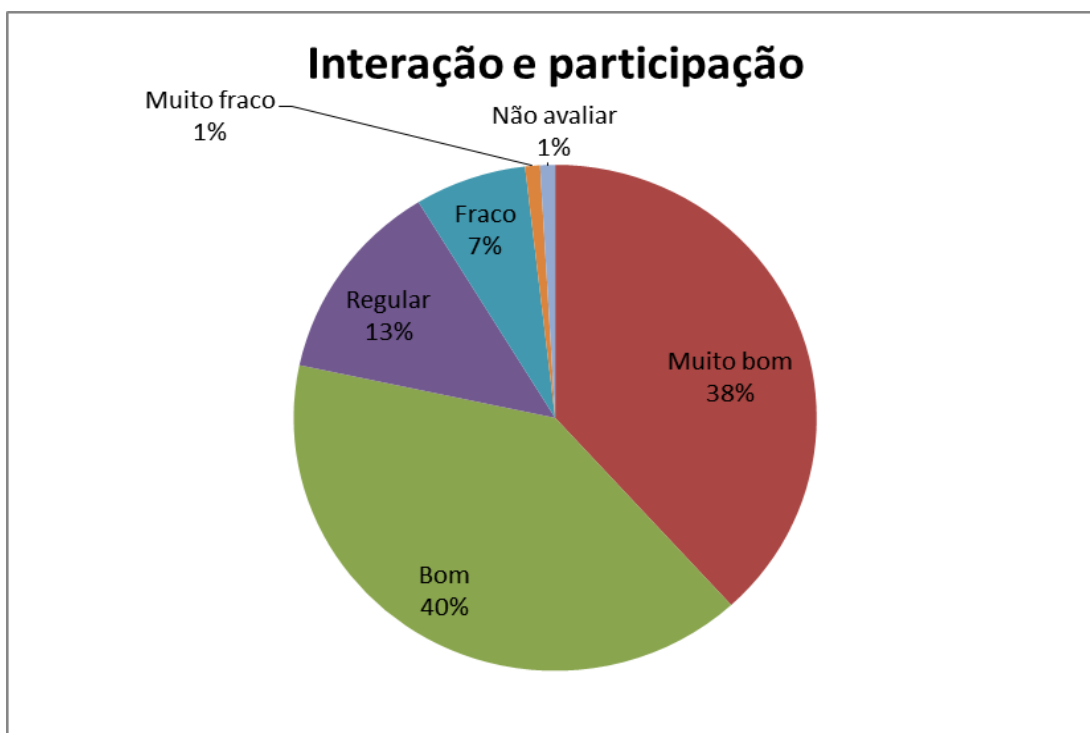

Resultado da Pesquisa 2020.2 – Docentes avaliando as turmas

Pergunta	Muito Bom	Bom	Regular	Fraco	Muito Fraco	Não avaliar
P01 - Como você avalia a interação e participação da turma?	83	87	28	15	2	2
P02 - Classifique o desenvolvimento da turma	68	109	25	13	0	2
P03 - Avalie a turma quanto a pontualidade e assiduidade	59	100	34	17	5	2

Desenvolvimento da turma

Pontualidade e assiduidade